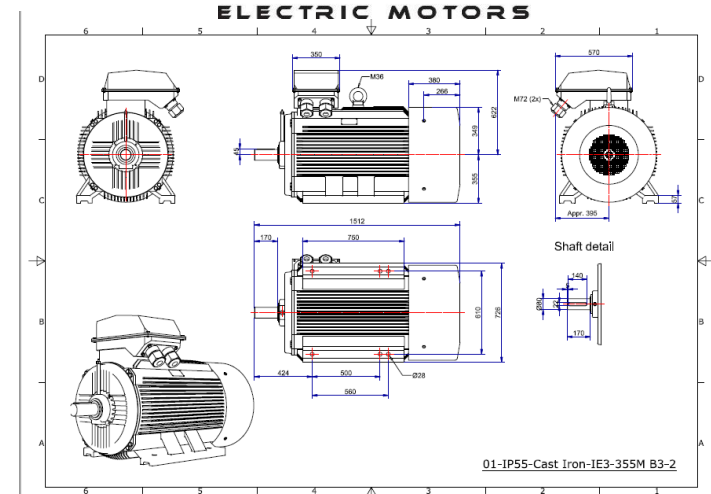

Bonjour,

Rotec est un grand distributeur unique de moteurs électriques.

Laissez-nous vous présenter notre nouvelle gamme de moteurs **NRG E-Line** :

- Moteur fiable
- Disponible en fonte et en aluminium (HA 160)
- Disponible en 2-4-6-8 pôles, IP55 et IP23
- De standard prévu des thermistances PTC 3x150°C
- Prix économique
- Délais court

Rotec vous fournit le meilleur moteur pour votre **application, rapidement au meilleur coût.**

Exemple d'une offre :

Moteur NRG E-Line série fonte :

3RG.355M02-60 – 250 kW – 400/690V – 2p – IP55 – F/B – IE3 – PTC 150° - B3

P.U. : € 6.887,70

Livraison : port sur facture (€ 60,00) – franco > € 2.500.

NRG

ELECTRIC MOTORS

On vous invite aussi à parcourir le site de **Rotec** www.rotecmg.fr pour notamment télécharger nos documentations technique et pour voir toute notre gamme.

Pour toute demande de prix/délais ou commande, veuillez nous contacter directement.

Nous restons à votre disposition pour toutes questions complémentaires.