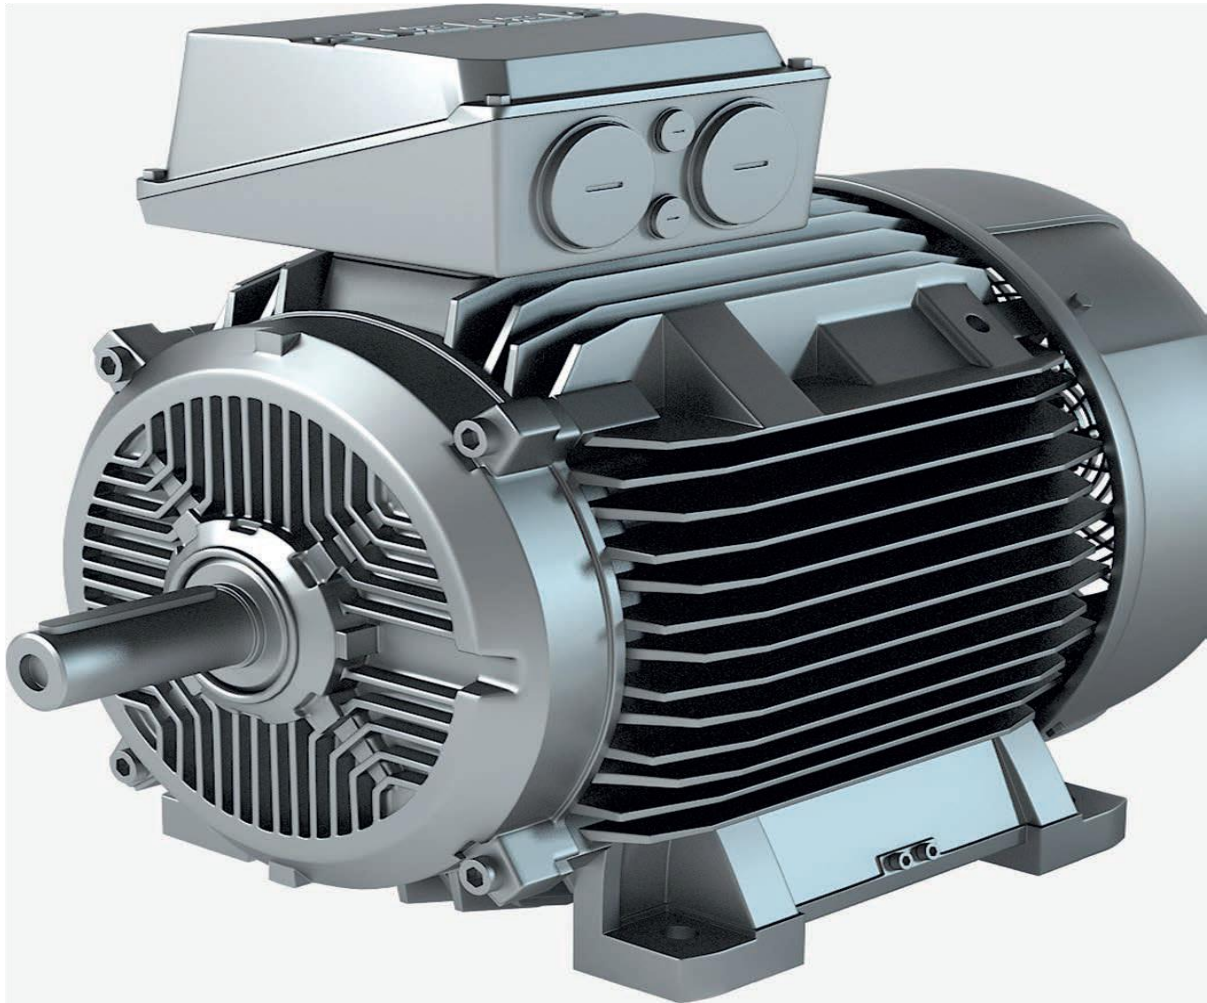

Wij zijn uw partner die meedenkt en realiseert!

Rotor denkt en realiseert met u mee! Samen zoeken wij een gepaste motor die naadloos op uw vraag aansluit. Vanaf het prille idee tot het laatste detail in de afwerking kunt u op ons vertrouwen!

Door een vlotte levering, hoge kwaliteit, volledige service en flexibiliteit van Rotor, is het mogelijk om binnen korte tijd ALUMINIUM elektromotoren te leveren volgens uw specificaties.